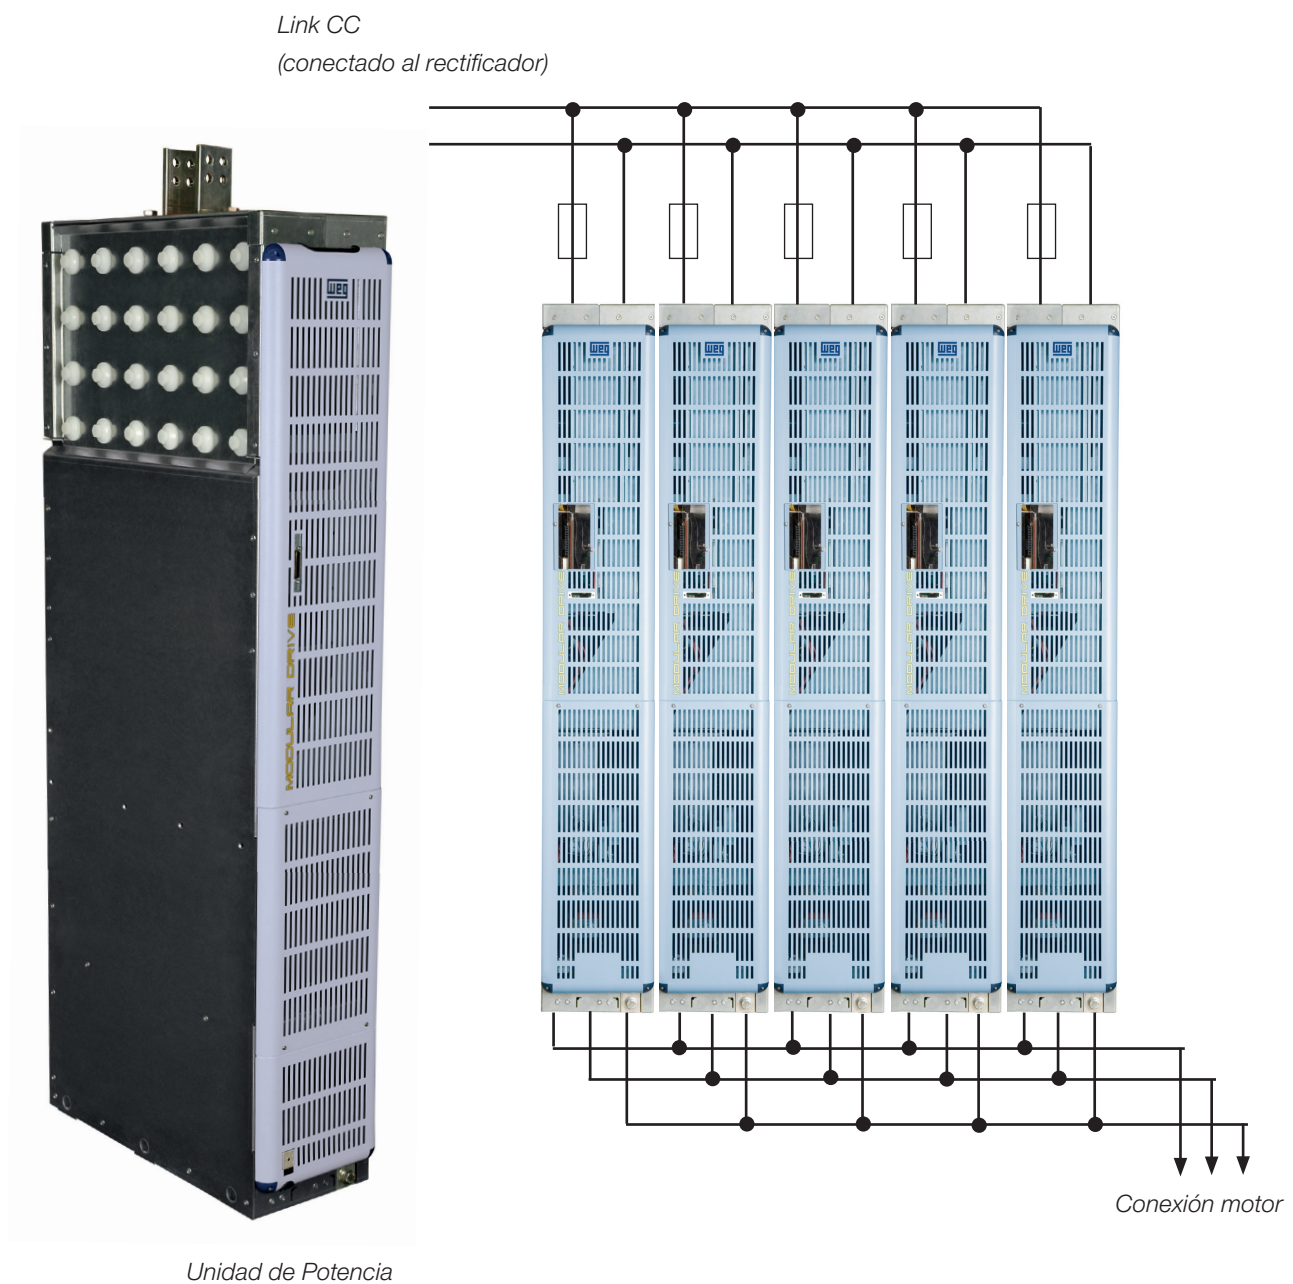

Unidades de Potencia

La topología modular permite configurar el AFW-11M (modular drive) de acuerdo con la potencia deseada por el cliente.

El concepto de utilizar módulos en formato libro (anchura menor que la profundidad) permite, entre otras cosas, una elevada optimización del tamaño (compacto) del accionamiento.